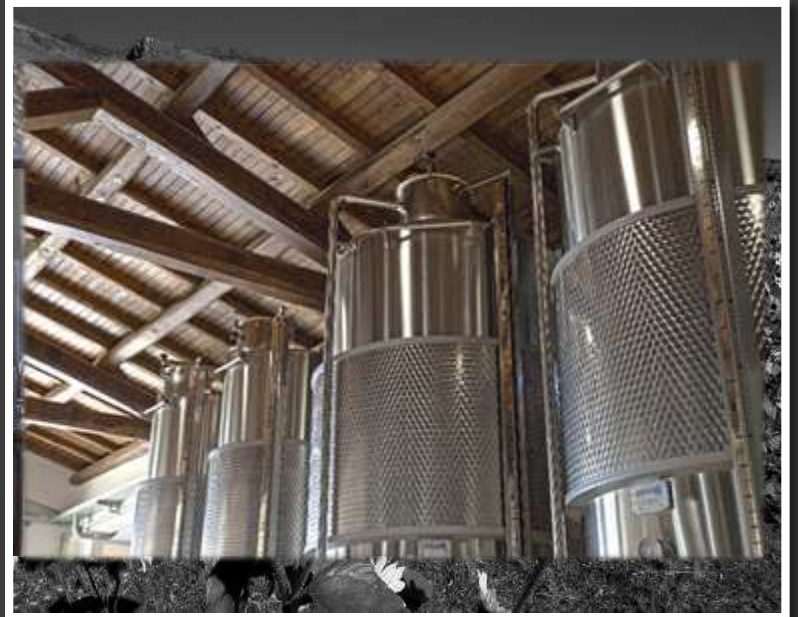

# LA LUNA<sup>®</sup> DEL CASALE

SCATOLA LEGNO NATURALE

Art SL 3 **bottiglie**

Art SL 4 **bottiglie**

Art **SLM**  
SCATOLA LEGNO NATURALE  
MAGNUM

Art **ALMC**  
ASTUCCIO LEGNO NATURALE  
CILINDRO MAGNUM

Art CT  
SCATOLA IN CARTONE TRIS