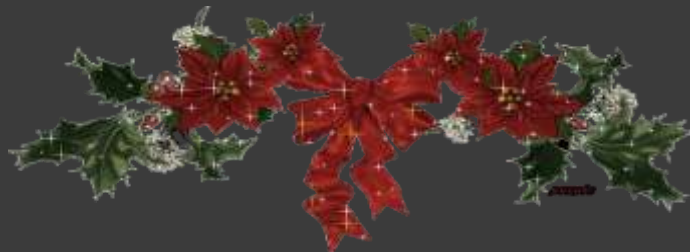

LA LUNA®  
DEL CASALE

*Natale 2018*

Art AL  
ASTUCCIO CONO/CILINDRO

Art BP  
BAULE LEGNO 3 ARTICOLI

Art JD  
JUTA BOTTIGLIA DOPPIA

Art JS  
JUTA BOTTIGLIA SINGOLA

Art **JB**  
JUTA 4-8 ARTICOLI

Art **BG1**  
BAULE LEGNO 6-8 ARTICOLI

# LA LUNA<sup>®</sup> DEL CASALE

SCATOLA LEGNO NATURALE

Art SL 3 **bottiglie**

Art SL 4 **bottiglie**

Art **SLM**  
SCATOLA LEGNO NATURALE  
MAGNUM

Art **ALMC**  
ASTUCCIO LEGNO NATURALE  
CILINDRO MAGNUM

Art CT  
SCATOLA IN CARTONE TRIS