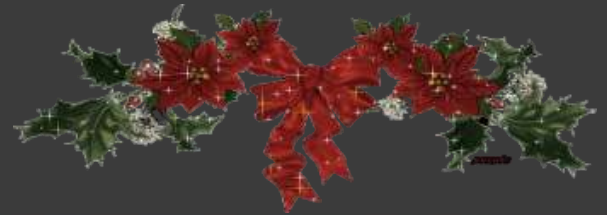

LA LUNA®  
DEL CASALE

*Natale 2018*

Art AL  
ASTUCCIO CONO/CILINDRO

Art BP  
BAULE LEGNO 3 ARTICOLI

Art JD  
JUTA BOTTIGLIA DOPPIA

Art JS  
JUTA BOTTIGLIA SINGOLA

Art **JB**  
JUTA 4-8 ARTICOLI

Art **BG1**  
BAULE LEGNO 6-8 ARTICOLI

# LA LUNA<sup>®</sup> DEL CASALE

SCATOLA LEGNO NATURALE

Art SL 3 **bottiglie**

Art SL 4 **bottiglie**

Art **SLM**  
SCATOLA LEGNO NATURALE  
MAGNUM

Art **ALMC**  
ASTUCCIO LEGNO NATURALE  
CILINDRO MAGNUM

Art CT  
SCATOLA IN CARTONE TRIS